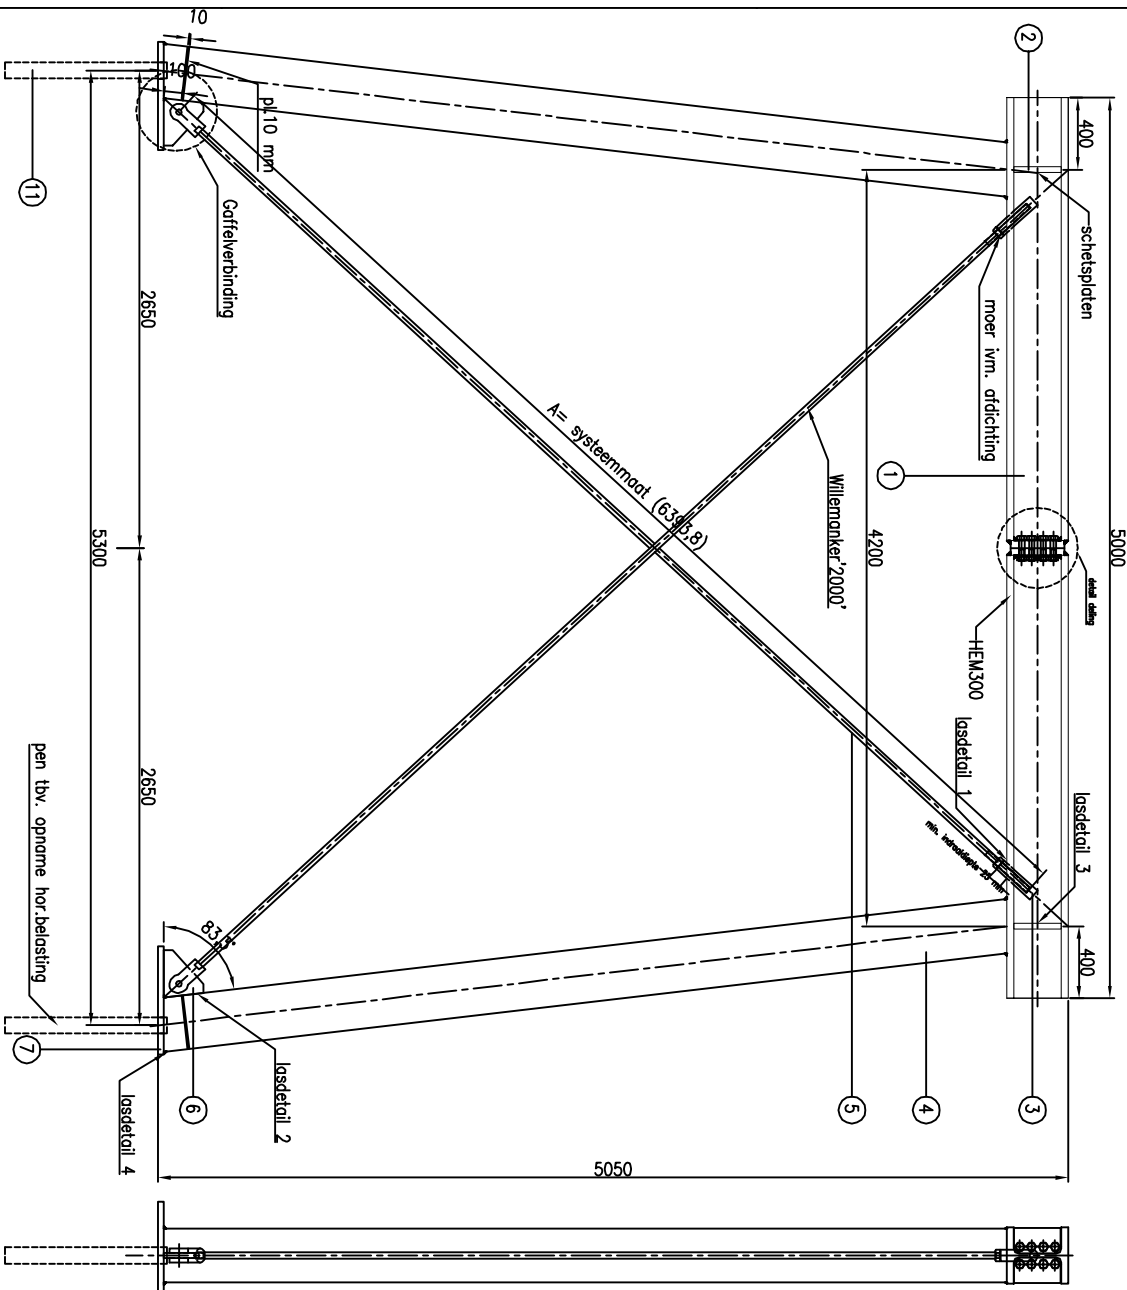

PULERS

5000

2x uitvoeren
overige lassen $\sigma=4$

4x uitvoeren

2x uitvoeren
PLAATDIKTE 25

POS. 8

lasdetail 1

4x uitvoeren

lasdetail 2

lasdetail 3

lasdetail 4

GEHEEL 2X UITVOEREN

№	omschrijving	omschrijving	omschrijving	omschrijving
1	Welding	Welding	Welding	Welding
2	Welding	Welding	Welding	Welding
3	Welding	Welding	Welding	Welding
4	Welding	Welding	Welding	Welding
5	Welding	Welding	Welding	Welding
6	Welding	Welding	Welding	Welding
7	Welding	Welding	Welding	Welding
8	Welding	Welding	Welding	Welding
9	Welding	Welding	Welding	Welding
10	Welding	Welding	Welding	Welding