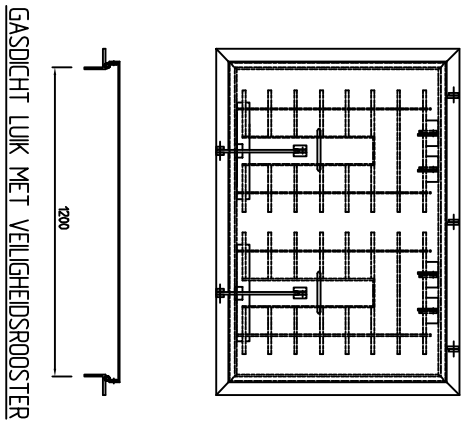

GASDICHT LIJK MET VEILIGHEIDSPROOSTER