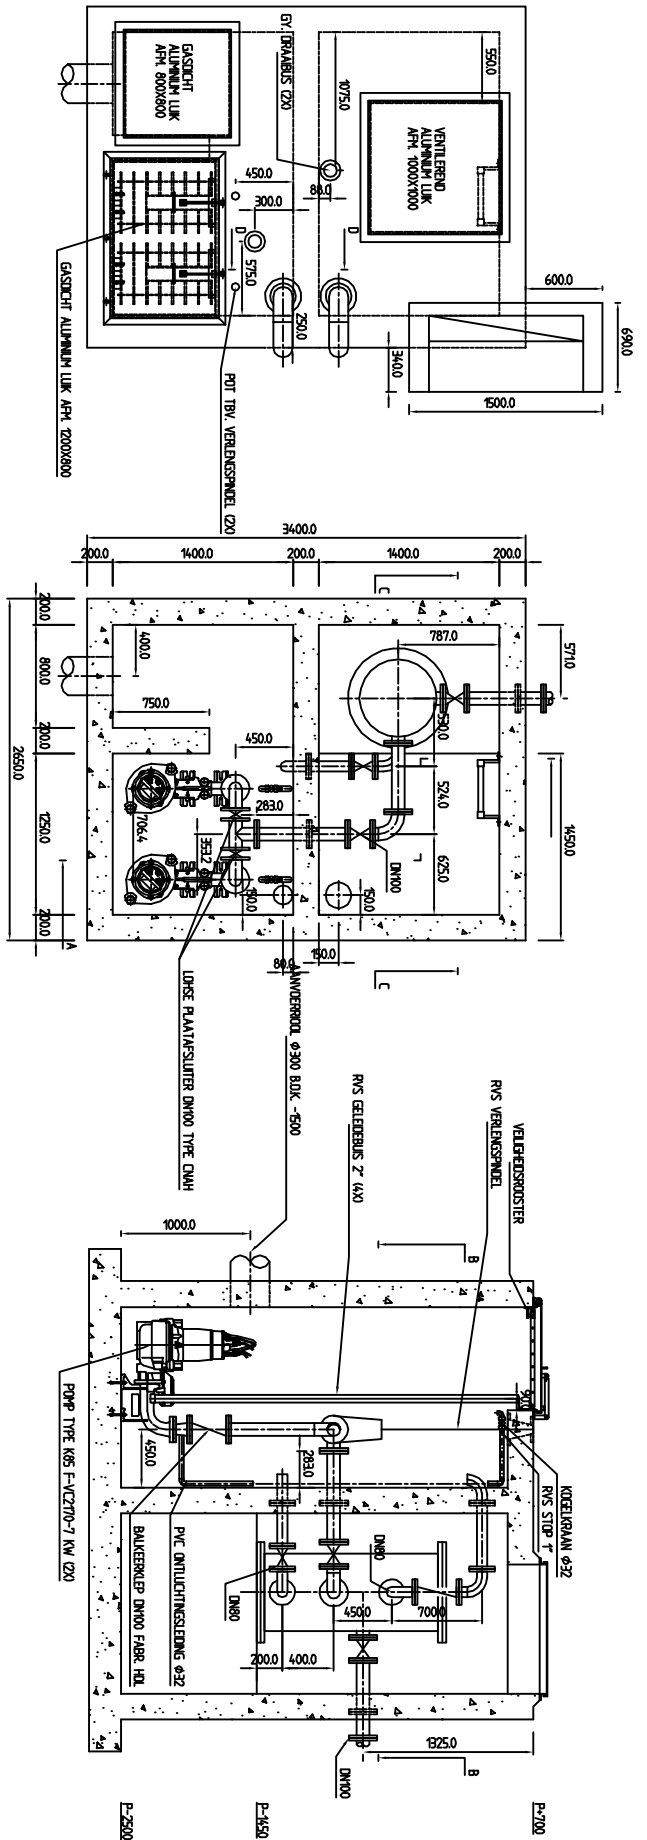

DOORSNED E B-B

DOORSNED E A-A