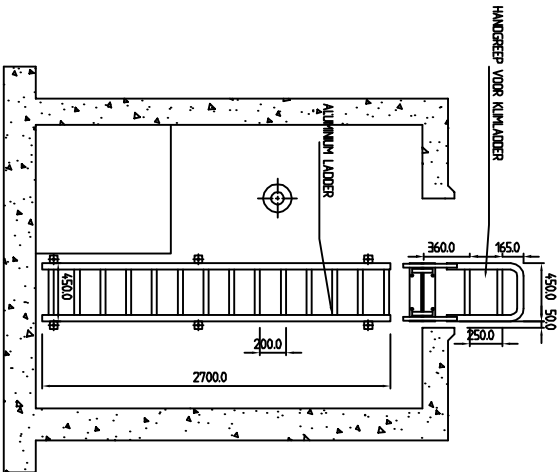

DOORSNED E B-B

DOORSNED E C-C